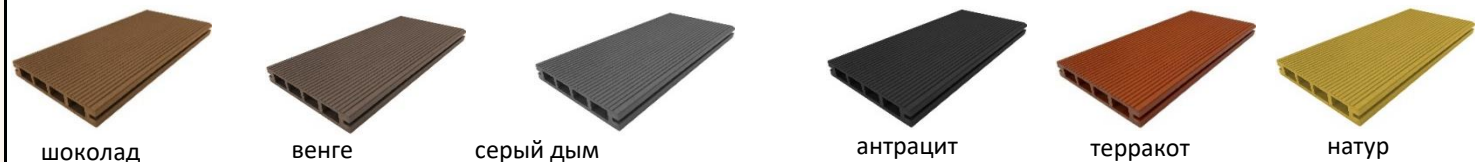

Dias Decking 140x25 мм										
					Размер: 140x25мм. Длина: 4м, 6м и под заказ до 5 дней Покрытие двухстороннее: шлифованный вельвет и текстура дерева.					
	Состав		~~до 100 000 руб~~		~~до 200 000 руб~~		~~до 400 000 руб~~		~~от 400 000 руб~~	
			до 100 000 руб		до 200 000 руб		до 400 000 руб		до 400 000 руб	
			пог.м.	м2	пог.м.	м2	пог.м.	м2	пог.м.	м2
	ДПК (шоколад, венге, антрацит)		~~369,3 Р~~	~~2 566 Р~~	299,8 Р	2 082 Р	277,6 Р	1 928 Р	266,9 Р	1 853 Р
ДПК (серая, натур, терракот)		~~387,8 Р~~	~~2 693 Р~~	314,8 Р	2 186 Р	291,5 Р	2 024 Р	280,3 Р	1 947 Р	
МДПК (с минералами)		~~406,2 Р~~	~~2 821 Р~~	329,8 Р	2 290 Р	305,3 Р	2 120 Р	293,6 Р	2 039 Р	

Dias Decking 160x25 мм										
					Размер: 160x25мм. Длина: 4м, 6м и под заказ до 5 дней Покрытие двухстороннее: шлифованный вельвет и текстура дерева.					
	Состав		~~до 100 000 руб~~		~~до 200 000 руб~~		~~до 400 000 руб~~		~~от 400 000 руб~~	
			до 100 000 руб		до 200 000 руб		до 400 000 руб		до 400 000 руб	
			пог.м.	м2	пог.м.	м2	пог.м.	м2	пог.м.	м2
	ДПК (шоколад, венге, антрацит)		~~399,8 Р~~	~~2 438 Р~~	325,7 Р	1 986 Р	301,2 Р	1 837 Р	289,0 Р	1 762 Р
ДПК (серая, натур, терракот)		~~419,8 Р~~	~~2 560 Р~~	342,0 Р	2 085 Р	316,3 Р	1 929 Р	303,5 Р	1 851 Р	
МДПК (с минералами)		~~439,8 Р~~	~~2 682 Р~~	358,2 Р	2 184 Р	331,4 Р	2 021 Р	318,0 Р	1 939 Р	

Цвета

Комплекующие для ДПК

Ступень ДПК 155x25x35 мм										
				Размер: 155x25мм. Свес: 35мм Длина: 4м и под заказ до 5 дней Покрытие: шлифованный вельвет						
	Цвет		~~до 100 000 руб~~		~~до 200 000 руб~~		~~до 400 000 руб~~		~~от 400 000 руб~~	
			до 100 000 руб		до 200 000 руб		до 400 000 руб		до 400 000 руб	
			пог.м.	пог.м.	пог.м.	пог.м.	пог.м.	пог.м.	пог.м.	пог.м.
венге, шоколад, серый, черный, терракот, натур		~~825 Р~~	765 Р	649 Р	589 Р					

Уголок ДПК 35x70 мм										
				Размер: 35x70мм Длина: 4м и под заказ до 5 дней Покрытие: шлифованный вельвет						
	Цвет		~~до 100 000 руб~~		~~до 200 000 руб~~		~~до 400 000 руб~~		~~от 400 000 руб~~	
			до 100 000 руб		до 200 000 руб		до 400 000 руб		до 400 000 руб	
			пог.м.	пог.м.	пог.м.	пог.м.	пог.м.	пог.м.	пог.м.	пог.м.
венге, шоколад, серый, черный, терракот, натур		~~253,0 Р~~	188,0 Р	154,0 Р	141,0 Р